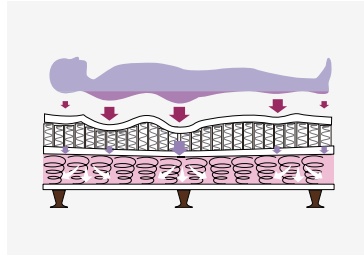

## heavenly bed

雲の上の寝心地へ、ようこそ。ふんわりとした羽毛布団、心地よい枕、贅沢なピロートップマットレス。

その組み合わせはまるで雲の上の寝心地。ウェスティンホテルのヘブンリーベッドはお客様を深く安らぐ眠りに誘います。

良質な睡眠は、心身の健康に欠かせません。ゆっくりお休みになった翌朝は、1日をいっそう快適にお過ごしいただけます。

## Mattress & Box spring マットレス & ベッドボトム

ポケットコイルマットレスの表裏に縫い付けられたピロートップのおかげで、横になったときにコイルの硬さを身体が直接感することなく、全体をやさしく包み込みます。

快適な寝心地をお約束するヘブンリーベッドの特徴である体圧分散性弾力性マットレスとボックススプリングの相乗効果により局所的な反発が抑えられ、自然な寝姿勢が保たれます。体型や体格を問わず、どんな方に対しても適度な弾力性によって快適な寝心地が味わえます。

マットレス + ボトム マットレスのみ

ベッドサイズ	(mm)	幅	長さ	高さ	
シングル		970	1950	580	310
セミダブル		1200	1950	580	310
ダブル		1400	1950	580	310
クイーン		1520	1950	580	310
キング		1800	1950	580	310